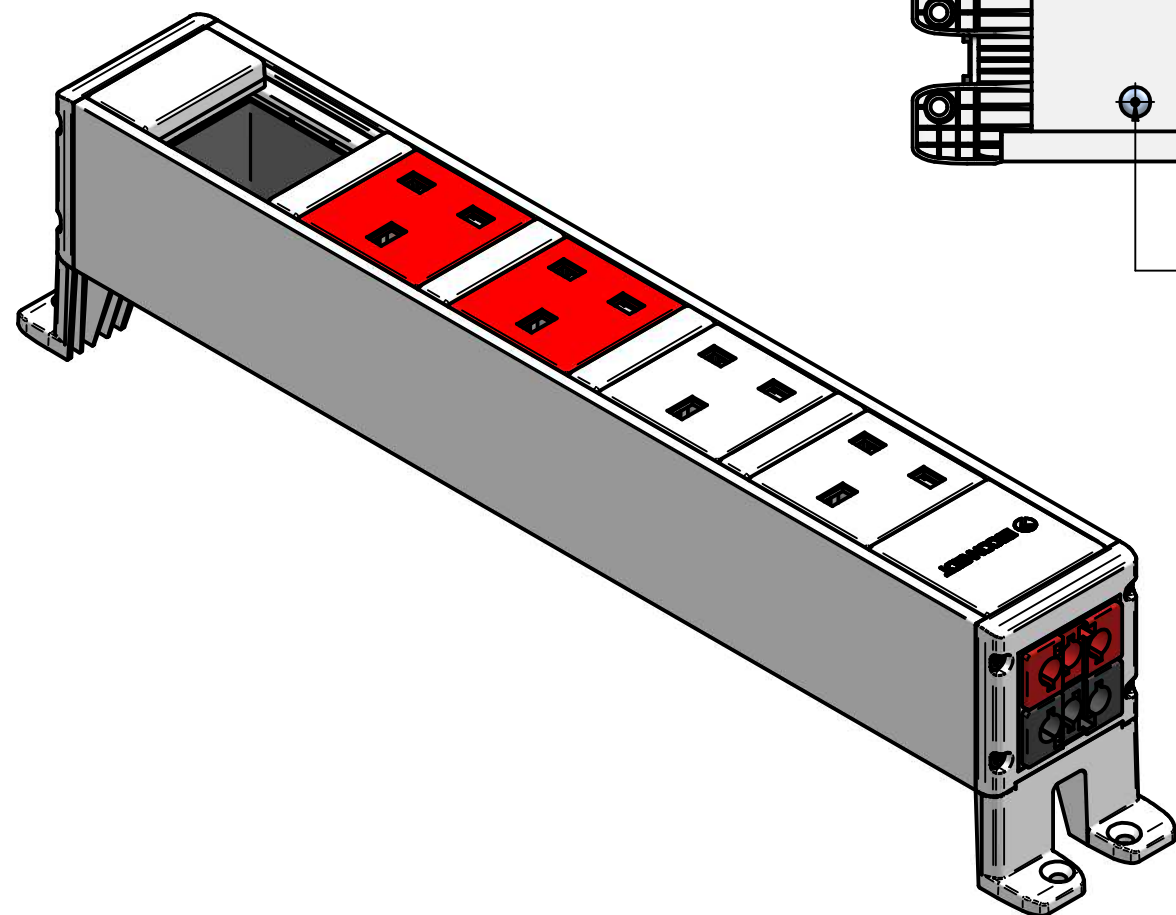

toma de tierra

Nota:

		IBCONNECT	
		Pol. Ind. El Escopar, Nº 5 - 31350 - Peralta (Navarra) - España / Tel. : 948 753282 / Fax : 948 751 462 e-mail : dmolviedro@ib-connect.com	
Dibujado	Mikel		Observaciones
Fecha	19 - 12 - 2011	Revisión nº	
Cliente			
ESCALA			32102003B1 2TBB-2TBR-HUECO.dft
Nº P.:			
N.Ar.:32102003B1 2TBB-2TBR-HUECO.dft			